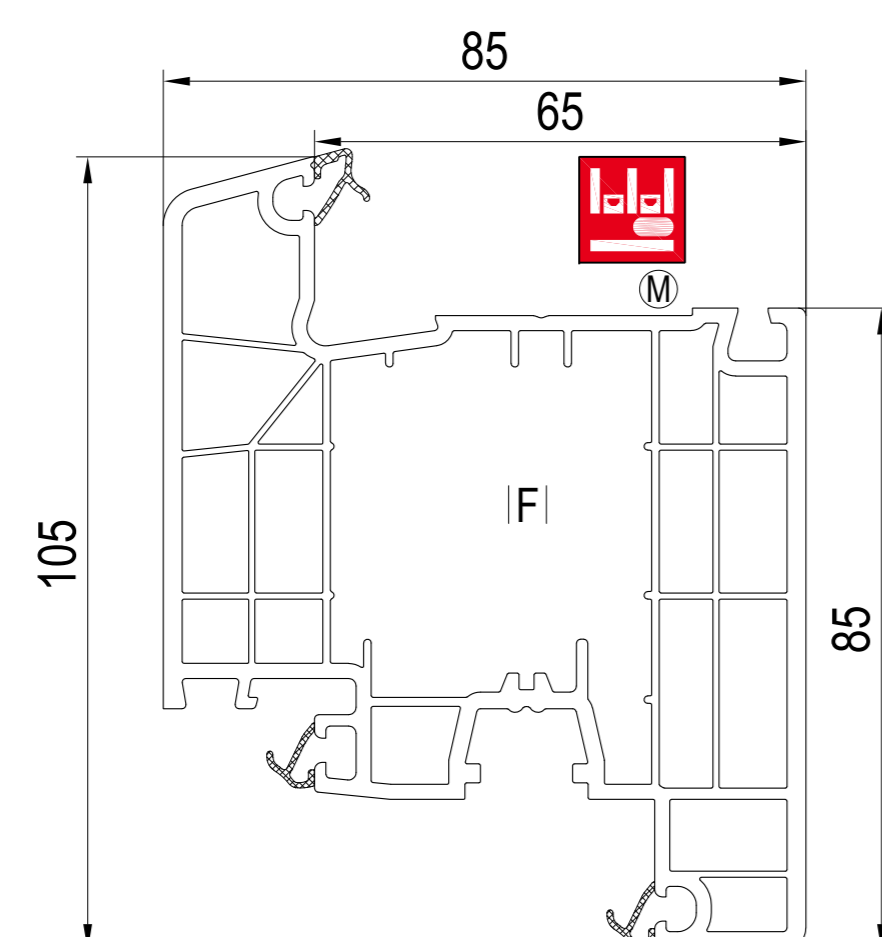

profile główne

- 180x54 (CL)(NL)
- 188x54 (CL)(NL)
- A 680016, 680321, 650321
- F 279053, 279054, 279055
- U 249058
- X 447340, 449340, 447042, 449042

- 180x20 (CL)
- 188x20 (CL)
- M A 650250, 650252, 655251, 680250, 685251 oder M J
- F 259020, 259021, 259026, 289021
- M J 642261, 642262, 642263, 646265, 646266

- 180x57 (CL)(NL)
- 188x57 (CL)(NL)
- A 680016, 680321, 650321
- D 687131 D 687102 ~180x0x ...
- D 640046 ~ universal
- X 659032, 659033 cza
- X 650032, 650033 we
- F 279053, 279054, 279055
- U 249058
- X 480057, 489057

- 180x30 (CL)
- 188x30 (CL)
- M A 650250, 650252, 655251, 680250, 685251 oder M J
- F 229114, 229115, 259031
- M J 642261, 642262, 642263, 646265, 646266

- 170x41 (CL)
- 178x41 (CL)
- A 670301
- M D 677241 ~ M ...
- D 677101, 679141 ~170x4x ...
- D 620046, 640046 ~universal
- F 259043, 259044

- 180x66 (CL)
- 188x66 (CL)
- C 680066
- F 229029, 229030, 289066
- X 447340, 449340, 447042, 449042

profil

- xx0xxx ~ RAL 9016 = biały
- xx8xxx ~ RAL 9001 = kremowy
- xxx3xx = uszczelka: czarna
- xxx4xx = uszczelka: papirusowa