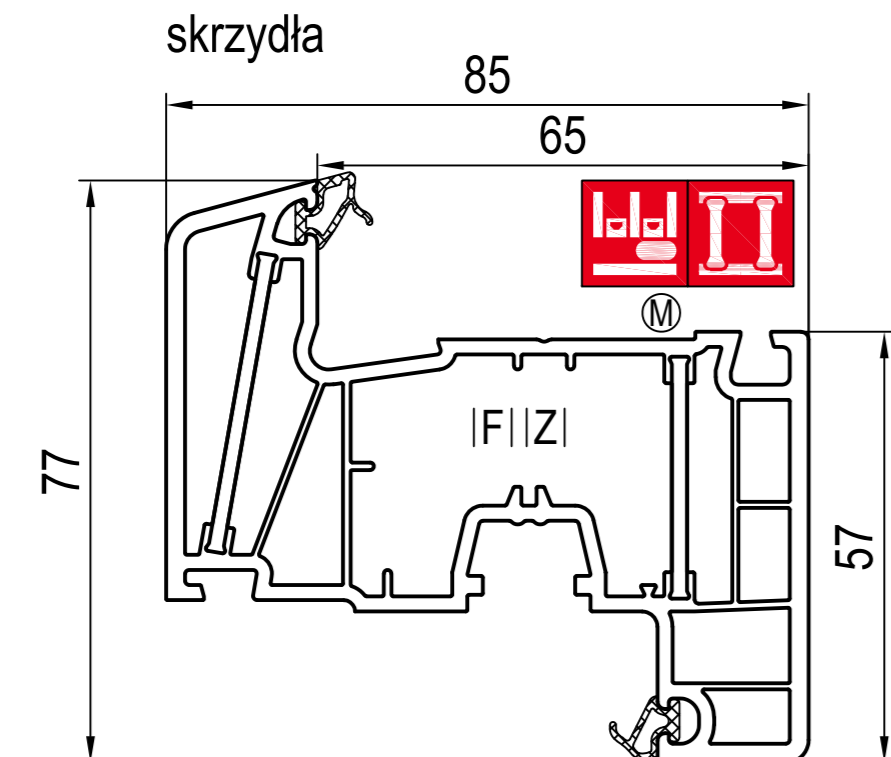

profile główne

■ 170x020000098 (CL)  
IA 670301  
FI 249014, 249015, 249016, 259105,  
259106, 259107  
PI 279402, 289304  
QI 287301, 287303  
UI 249058, 269060  
VI 686475 + XI 486071

■ 070x20 (CL)  
M IA 650250, 650252, 655251,  
680250, 685251 oder M JI  
FI 249016, 259020, 259021, 259026,  
289021  
M JI 642261, 642262, 642263, 646265,  
646266  
PI 279420  
ZI 650295

■ 170x33 (CL)  
IA 620301, 620305  
FI 229135, 229137  
PI 279433

■ 170x44 (CL)  
IA 670301  
M DI 677244 ~ M ...  
D 677145, 677146 ~170x4x ...  
DI 677144 ~170x3x ...  
DI 640046 ~ universal  
FI 249034, 249035  
PI 289343  
UI 249058, 269060  
WI 686473

■ 170x20 (CL)  
M IA 650250, 650252, 655251,  
680250, 685251 oder M JI  
FI 249016, 259020, 259021, 259026,  
289021  
M JI 642261, 642262, 642263, 646265,  
646266  
PI 279420  
ZI 650295

■ 170x36 (CL)  
= 170x33 abgeschnitten  
IA 620301, 620305  
FI 229135, 229137