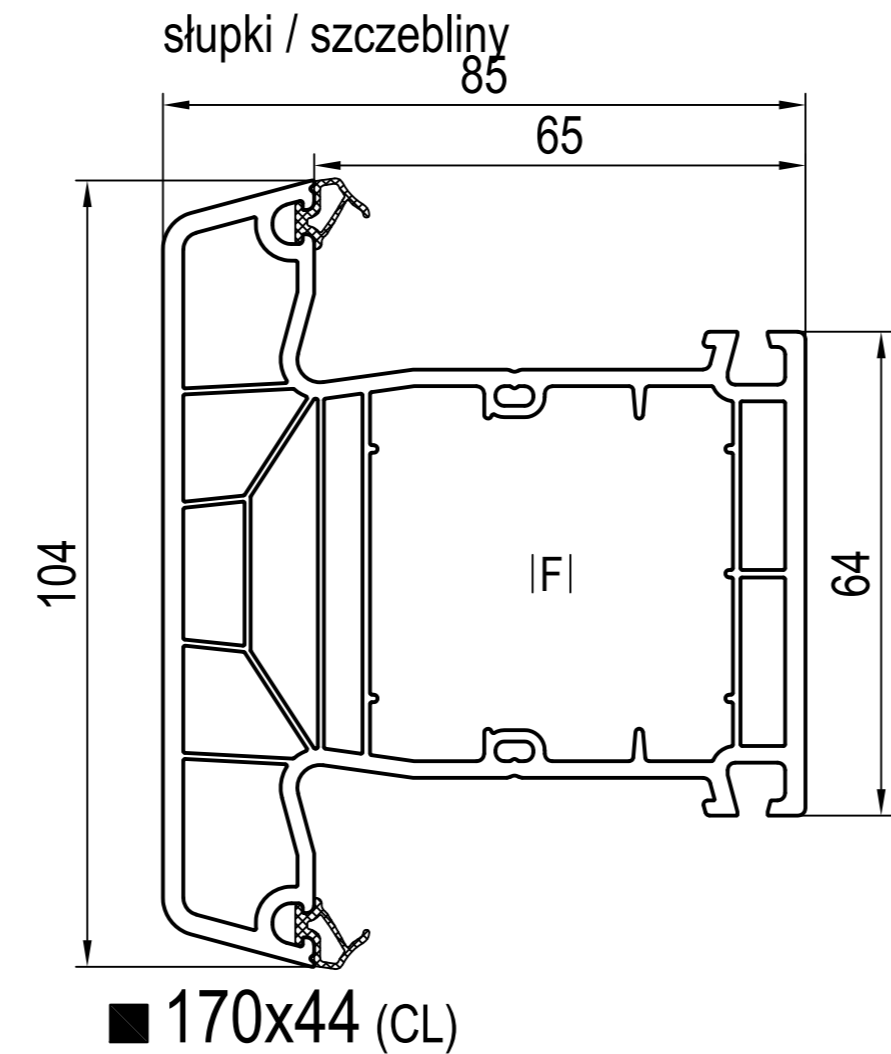

profile główne

■ 170x020000098 (CL)  
IA 670301  
FI 249014, 249015, 249016, 259105,  
259106, 259107  
PI 279402, 289304  
QI 287301, 287303  
UI 249058, 269060  
VI 686475 + XI 486071

■ 070x20 (CL)  
M IA 650250, 650252, 655251,  
680250, 685251 oder M JI  
FI 249016, 259020, 259021, 259026,  
289021  
M JI 642261, 642262, 642263, 646265,  
646266  
PI 279420  
ZI 650295

■ 170x33 (CL)  
IA 620301, 620305  
FI 229135, 229137  
PI 279433

■ 170x44 (CL)  
IA 670301  
M DI 677244 ~ M ...  
D 677145, 677146 ~170x4x ...  
DI 677144 ~170x3x ...  
DI 640046 ~ universal  
FI 249034, 249035  
PI 289343  
UI 249058, 269060  
WI 686473

■ 170x64 (CL)  
CI 670064  
FI 229029, 229030, 289066  
PI 279364  
XI 447340, 449340, 447042, 449042

■ 070x03 (CL)  
IA 670301  
PI 289304, 289313  
QI 287301, 287303  
UI 249058, 269060  
VI 686471 + XI 486071

■ 170x20 (CL)  
M IA 650250, 650252, 655251,  
680250, 685251 oder M JI  
FI 249016, 259020, 259021, 259026,  
289021  
M JI 642261, 642262, 642263, 646265,  
646266  
PI 279420  
ZI 650295

■ 170x36 (CL)  
= 170x33 abgeschnitten  
IA 620301, 620305  
FI 229135, 229137