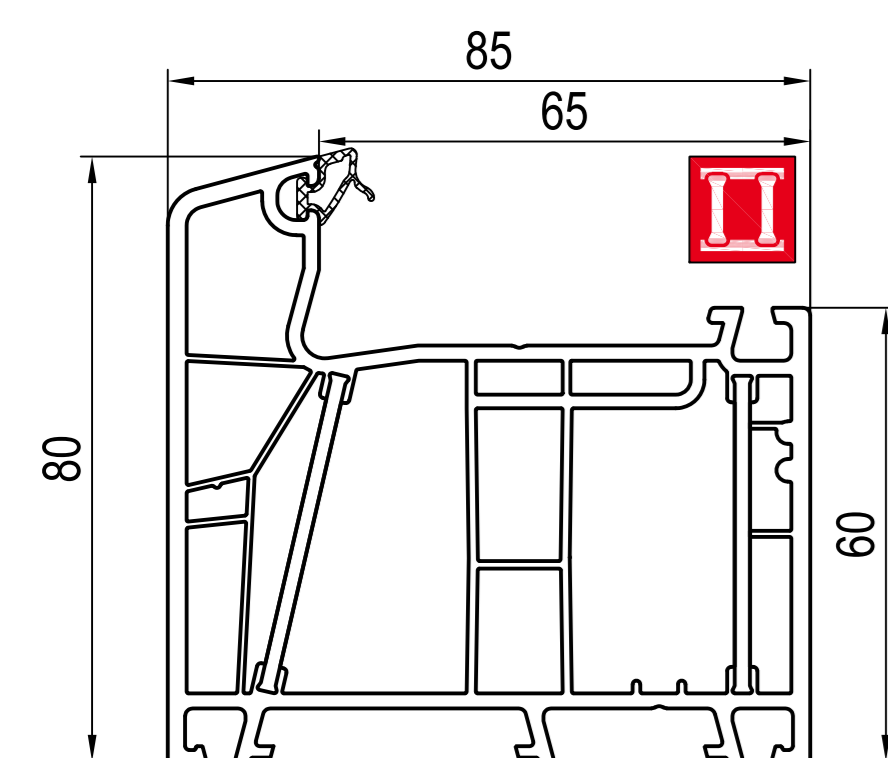

■ 070x03 (CL)
IA 670301
PI 289304, 289313
QI 287301, 287303
UI 249058, 269060
VI 686471 + XI 486071