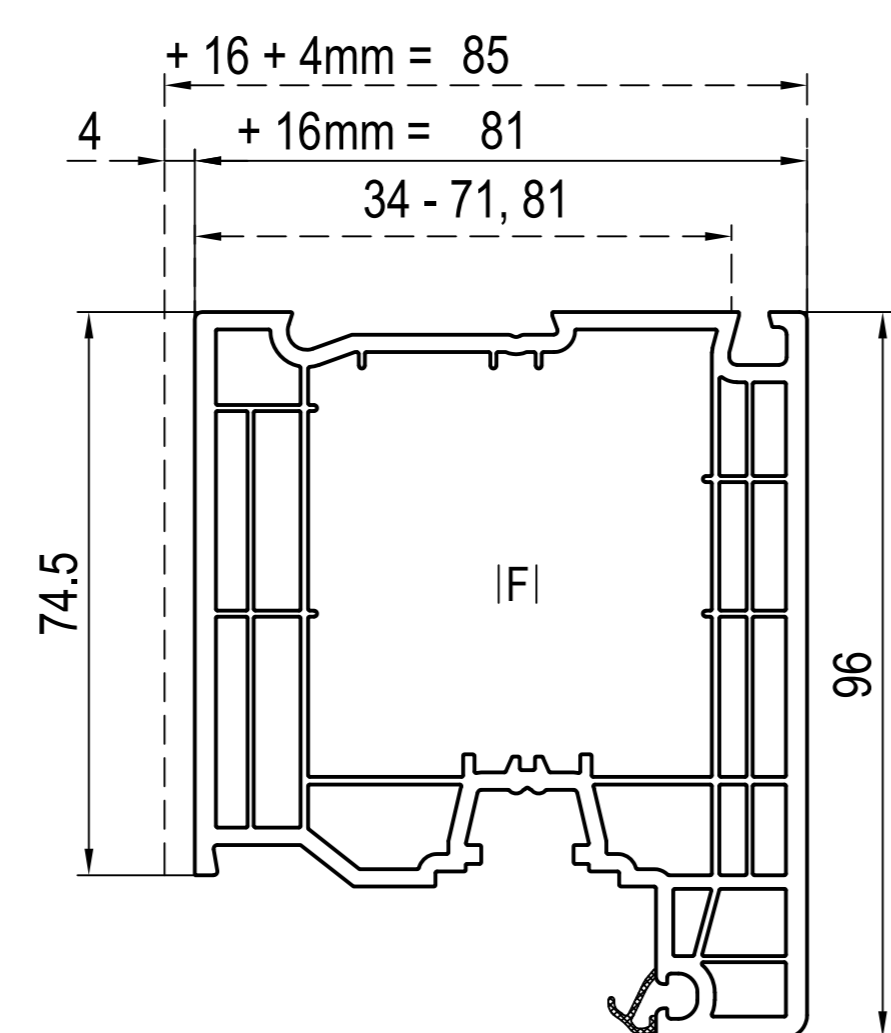

■ 170x39 (CL)
IA 620301
FI 229135, 229137