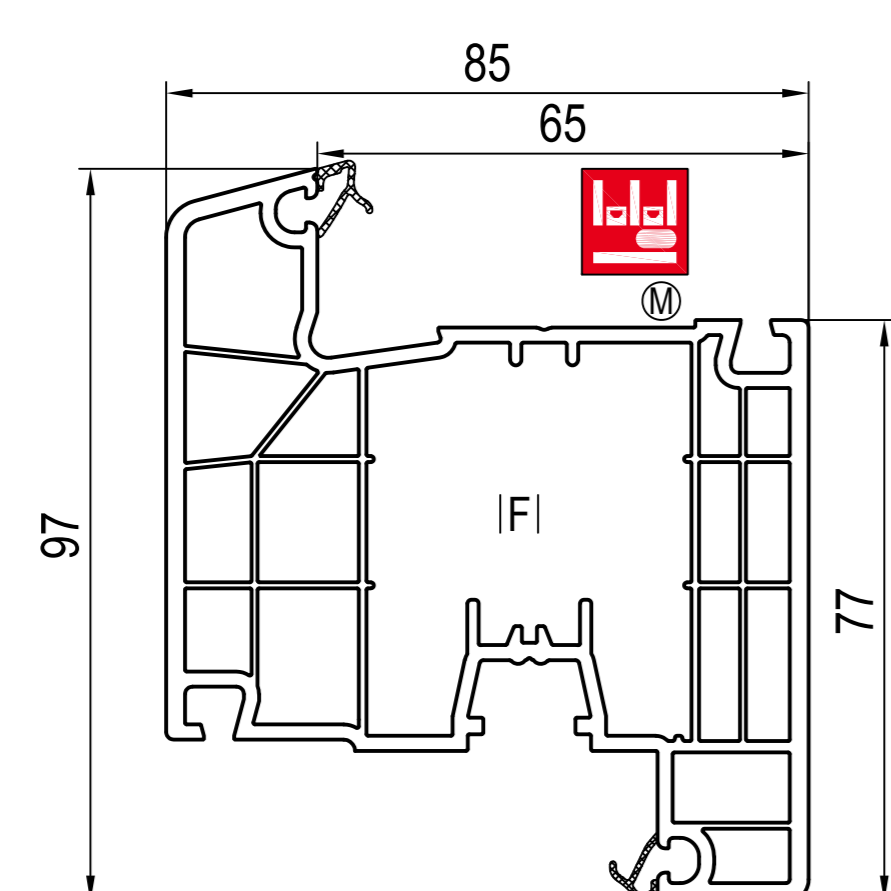

■ 170x30 (CL)
M IA 650250, 650252, 655251,
680250, 685251 oder M JI
FI 209192, 209193
M JI 642261, 642262, 642263, 646265,
646266
PI 279430