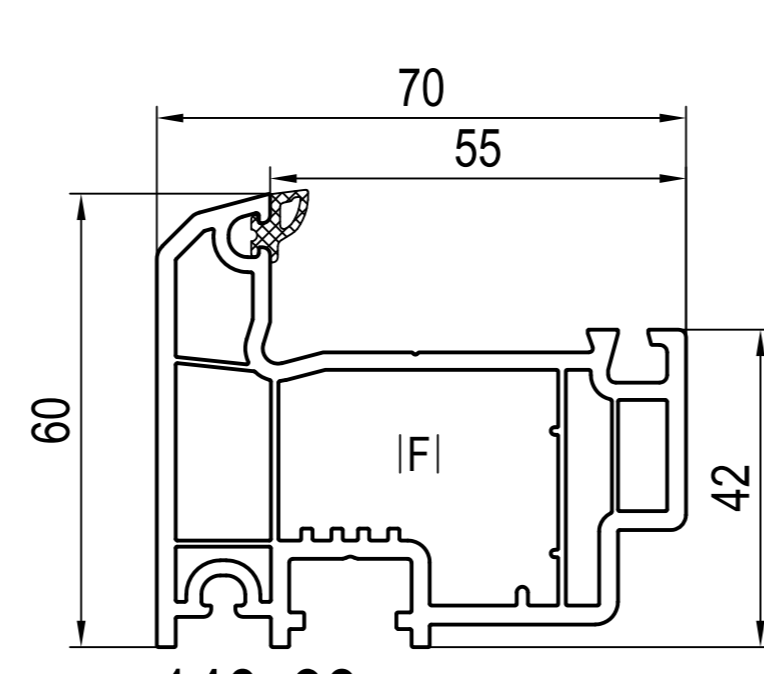

profile główne

■ 140x90 NORD-LINE (CL)
IFI 249190
IZI 646193

■ 140x99 NORD-LINE (HL)
ICI 640199
IDI 647191 ~140x90 ...
IFI 249198

■ 140x98 NORD-LINE (HL)
IDI 647191 ~140x90 ...
IFI 249198

■ 140x94 NORD-LINE (CL)
IFI 249194, 249204
NIJI 642230, 642232, 642233

■ 140x93 NORD-LINE (SL)
IAI 642300
IFI 249192

■ 140x95 NORD-LINE (SL)
IAI 642300
IFI 249195

■ 140x41 IDEAL 4000 (CL)
IAI 640301, 640311, 640320
IDI 647131, 649131, 647132 ~140x4x ...
IDI 647101, 649101, 647102 ~140x4x ...
IDI 620046 ~uniwersalny
IFI 229098, 229100, 229101

profile dodatkowe

dodatki

IAI podkładki do szklenia

ICI zaślepki

IDI łączniki
IDI łączniki bez kolnierzy
P-plastikowy

IDI 647191
-> 140x98,
140x99
ICI 640906
~140x90 ...

IDI 649131 P
IDI 649101 P
IDI 647131
IDI 647101
-> 140x41,
140x47
ICI 640900
~140x4x ...
~140x93
~140x95

IDI 647132
IDI 647102
-> 140x41,
140x47
ICI 640900
~140x4x ...
~140x93
~140x95

IDI 620046 P
~35x20x1000mm
-> 120x41, 120x45,
140x41, 140x47,
170x41
~uniwersalny

IFI wzmocnienia (...) = lx

IGI elementy mocujące