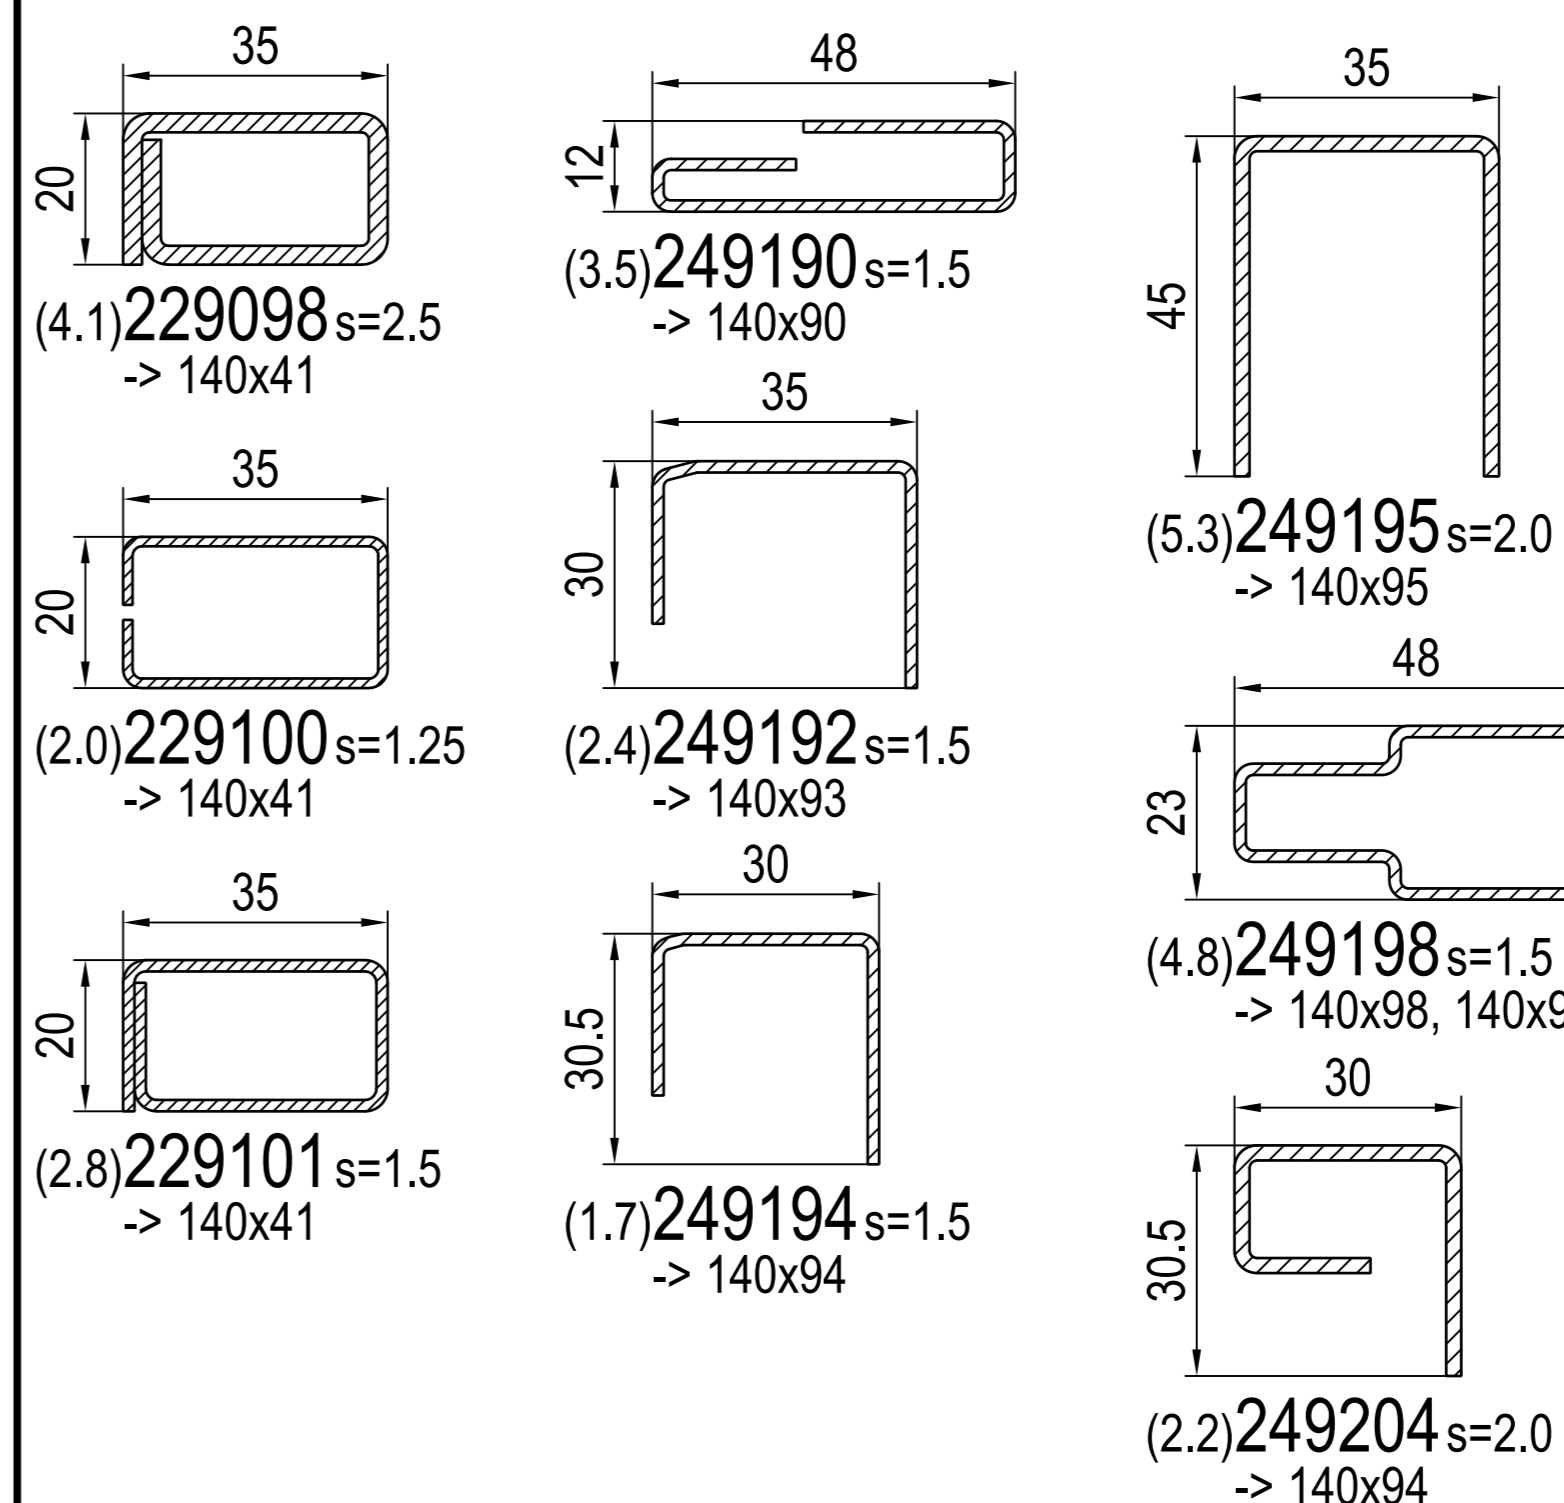

profile główne

■ 140x90 NORD-LINE (CL)
IFI 249190
IZI 646193

■ 140x99 NORD-LINE (HL)
ICI 640199
IDI 647191 ~140x90 ...
IFI 249198

■ 140x98 NORD-LINE (HL)
IDI 647191 ~140x90 ...
IFI 249198

■ 140x94 NORD-LINE (CL)
IFI 249194, 249204
NIJI 642230, 642232, 642233

IDI 647132
IDI 647102
-> 140x41,
140x47
ICI 640900
~140x4x ...
~140x93
~140x95

IDI 620046 P
~35x20x1000mm
-> 120x41, 120x45,
140x41, 140x47,
170x41
~uniwersalny

IFI wzmocnienia (...) = lx

IGI elementy mocujące