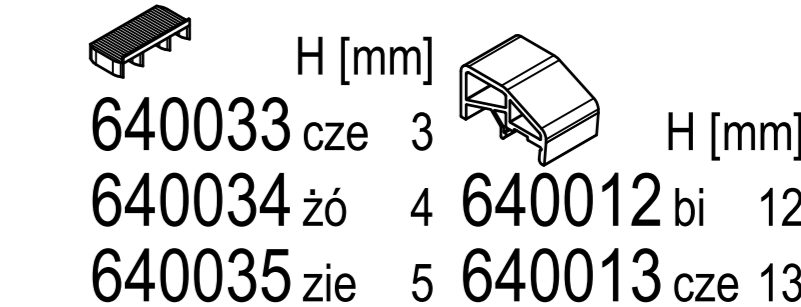

H [mm] 640015 bi 12
H [mm] 640019 zó 14