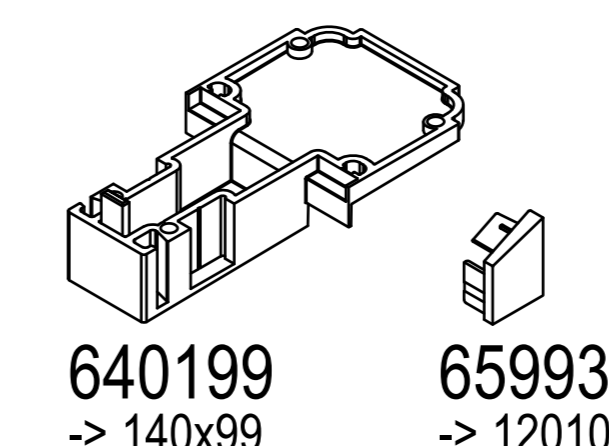

profile dodatkowe

dodatki

IAI podkładki do szklenia

ICI zaślepki

IDI łączniki
IDI łączniki bez kolnierzy
P-plastikowy

IDI 647191
-> 140x98,
140x99
ICI 640906
~140x90 ...

IDI 649131 P
IDI 649101 P
IDI 647131
IDI 647101
-> 140x41,
140x47
ICI 640900
~140x4x ...
~140x93
~140x95