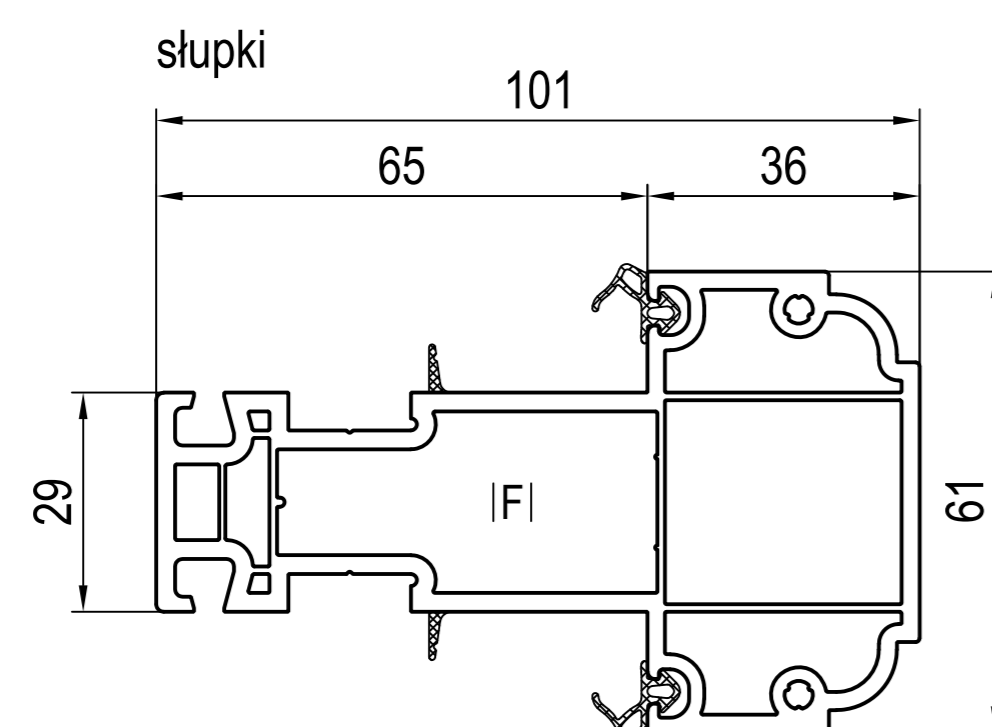

profile główne

■ 140x90 NORD-LINE (CL)
IFI 249190
IZI 646193

■ 140x99 NORD-LINE (HL)
ICI 640199
IDI 647191 ~140x90 ...
IFI 249198

■ 140x98 NORD-LINE (HL)
IDI 647191 ~140x90 ...
IFI 249198

■ 140x94 NORD-LINE (CL)
IFI 249194, 249204
NIJI 642230, 642232, 642233

■ 140x93 NORD-LINE (SL)
IAI 642300
IFI 249192

■ 140x95 NORD-LINE (SL)
IAI 642300
IFI 249195

■ 140x41 IDEAL 4000 (CL)
IAI 640301, 640311, 640320
IDI 647131, 649131, 647132 ~140x4x ...
IDI 647101, 649101, 647102 ~140x4x ...
IDI 620046 ~uniwersalny
IFI 229098, 229100, 229101

IDI 647132
IDI 647102
-> 140x41,
140x47
ICI 640900
~140x4x ...
~140x93
~140x95

IDI 620046 P
~35x20x1000mm
-> 120x41, 120x45,
140x41, 140x47,
170x41
~uniwersalny

IFI wzmocnienia (...) = lx

IGI elementy mocujące