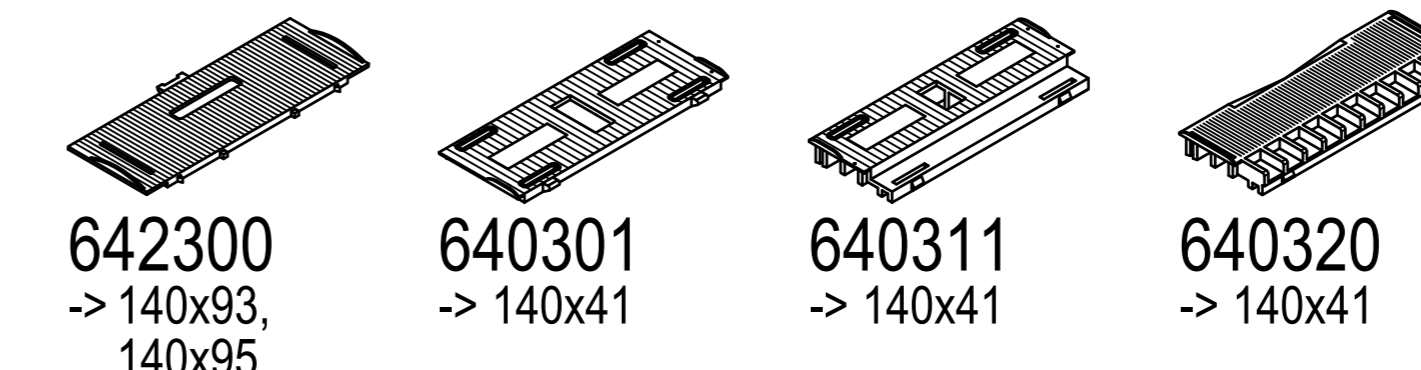

■ 140x93 NORD-LINE (SL)
IAI 642300
IFI 249192

■ 140x95 NORD-LINE (SL)
IAI 642300
IFI 249195

■ 140x41 IDEAL 4000 (CL)
IAI 640301, 640311, 640320
IDI 647131, 649131, 647132 ~140x4x ...
IDI 647101, 649101, 647102 ~140x4x ...
IDI 620046 ~uniwersalny
IFI 229098, 229100, 229101

profile dodatkowe

dodatki

IAI podkładki do szklenia

ICI zaślepki

IDI łączniki
IDI łączniki bez kolnierzy
P-plastikowy

IDI 647191
-> 140x98,
140x99
ICI 640906
~140x90 ...

IDI 649131 P
IDI 649101 P
IDI 647131
IDI 647101
-> 140x41,
140x47
ICI 640900
~140x4x ...
~140x93
~140x95