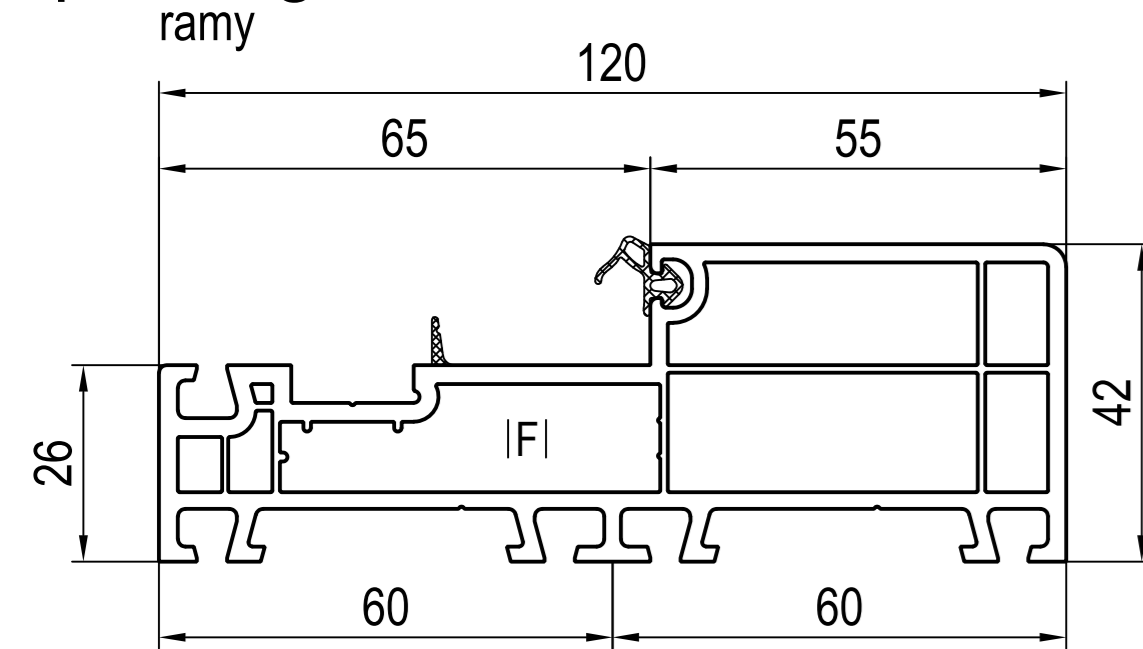

profile główne

■ 140x90 NORD-LINE (CL)
IFI 249190
IZI 646193

■ 140x99 NORD-LINE (HL)
ICI 640199
IDI 647191 ~140x90 ...
IFI 249198

■ 140x98 NORD-LINE (HL)
IDI 647191 ~140x90 ...
IFI 249198

■ 140x94 NORD-LINE (CL)
IFI 249194, 249204
NIJI 642230, 642232, 642233

■ 140x93 NORD-LINE (SL)
IAI 642300
IFI 249192

■ 140x95 NORD-LINE (SL)
IAI 642300
IFI 249195

■ 140x41 IDEAL 4000 (CL)
IAI 640301, 640311, 640320
IDI 647131, 649131, 647132 ~140x4x ...
IDI 647101, 649101, 647102 ~140x4x ...
IDI 620046 ~uniwersalny
IFI 229098, 229100, 229101

IDI 647132
IDI 647102
-> 140x41,
140x47
ICI 640900
~140x4x ...
~140x93
~140x95

IDI 620046 P
~35x20x1000mm
-> 120x41, 120x45,
140x41, 140x47,
170x41
~uniwersalny

IFI wzmocnienia (...) = lx

IGI elementy mocujące