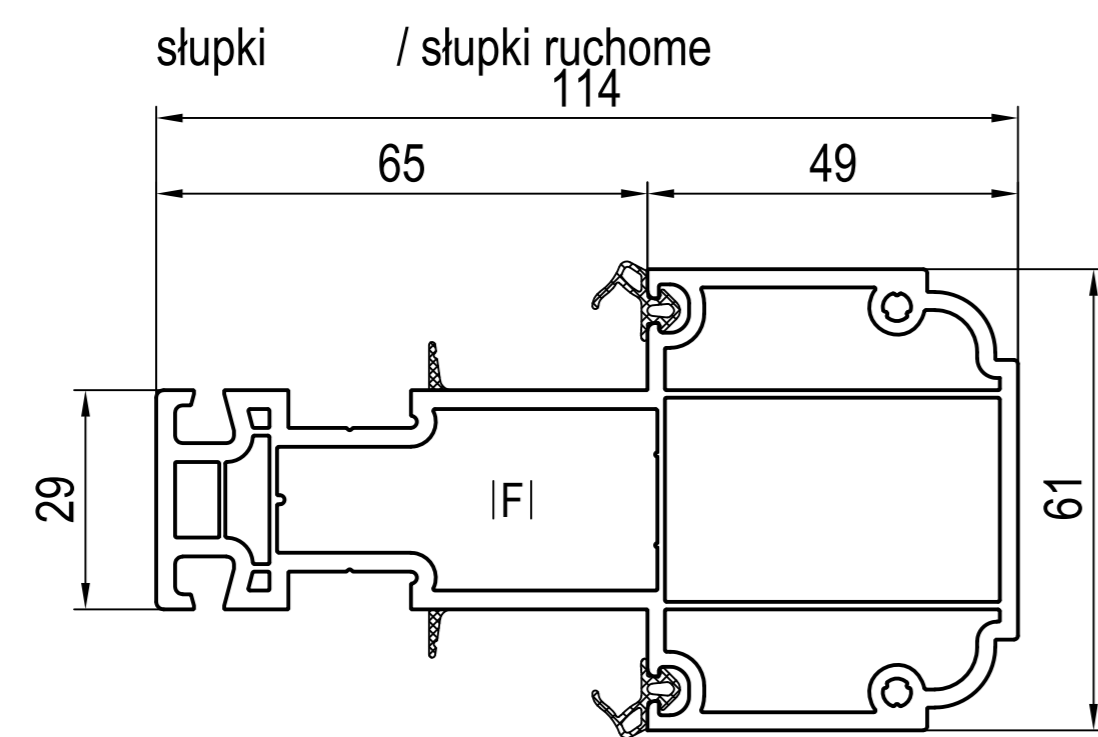

profile główne

■ 140x90 NORD-LINE (CL)
IFI 249190
IZI 646193

■ 140x99 NORD-LINE (HL)
ICI 640199
IDI 647191 ~140x90 ...
IFI 249198

■ 140x98 NORD-LINE (HL)
IDI 647191 ~140x90 ...
IFI 249198

■ 140x94 NORD-LINE (CL)
IFI 249194, 249204
NIJI 642230, 642232, 642233

■ 140x93 NORD-LINE (SL)
IAI 642300
IFI 249192

■ 140x95 NORD-LINE (SL)
IAI 642300
IFI 249195

■ 140x41 IDEAL 4000 (CL)
IAI 640301, 640311, 640320
IDI 647131, 649131, 647132 ~140x4x ...
IDI 647101, 649101, 647102 ~140x4x ...
IDI 620046 ~uniwersalny
IFI 229098, 229100, 229101

profile dodatkowe

dodatki

IAI podkładki do szklenia

ICI zaślepki

IDI łączniki
IDI łączniki bez kolnierzy
P-plastikowy

IDI 647191
-> 140x98,
140x99
ICI 640906
~140x90 ...

IDI 649131 P
IDI 649101 P
IDI 647131
IDI 647101
-> 140x41,
140x47
ICI 640900
~140x4x ...
~140x93
~140x95

IDI 647132
IDI 647102
-> 140x41,
140x47
ICI 640900
~140x4x ...
~140x93
~140x95

IDI 620046 P
~35x20x1000mm
-> 120x41, 120x45,
140x41, 140x47,
170x41
~uniwersalny

IFI wzmocnienia (...) = lx

IGI elementy mocujące