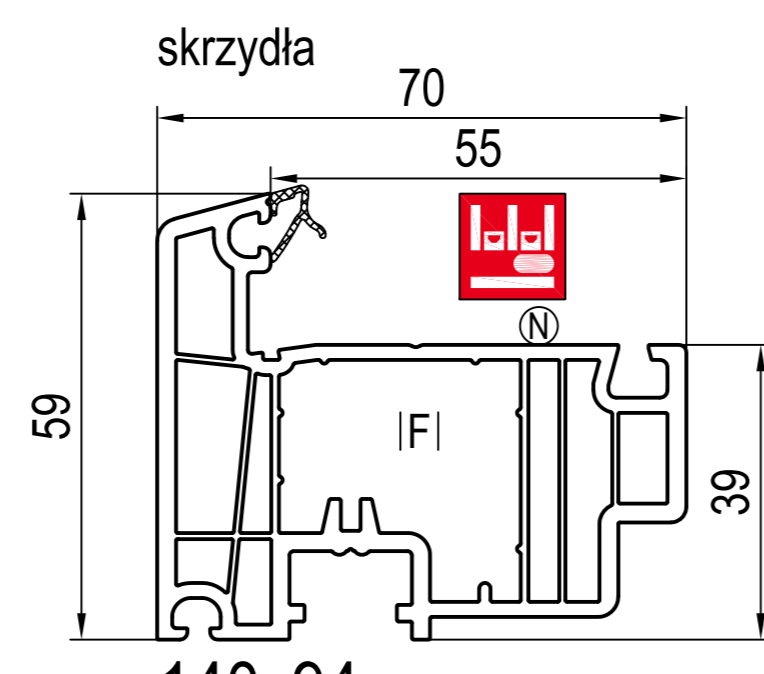

profile główne

■ 140x90 NORD-LINE (CL)
IFI 249190
IZI 646193

■ 140x99 NORD-LINE (HL)
ICI 640199
IDI 647191 ~140x90 ...
IFI 249198

■ 140x98 NORD-LINE (HL)
IDI 647191 ~140x90 ...
IFI 249198

■ 140x94 NORD-LINE (CL)
IFI 249194, 249204
NIJI 642230, 642232, 642233

■ 140x93 NORD-LINE (SL)
IAI 642300
IFI 249192

■ 140x95 NORD-LINE (SL)
IAI 642300
IFI 249195

■ 140x41 IDEAL 4000 (CL)
IAI 640301, 640311, 640320
IDI 647131, 649131, 647132 ~140x4x ...
IDI 647101, 649101, 647102 ~140x4x ...
IDI 620046 ~uniwersalny
IFI 229098, 229100, 229101

IDI 647132
IDI 647102
-> 140x41,
140x47
ICI 640900
~140x4x ...
~140x93
~140x95

IDI 620046 P
~35x20x1000mm
-> 120x41, 120x45,
140x41, 140x47,
170x41
~uniwersalny

IFI wzmocnienia (...) = lx

IGI elementy mocujące