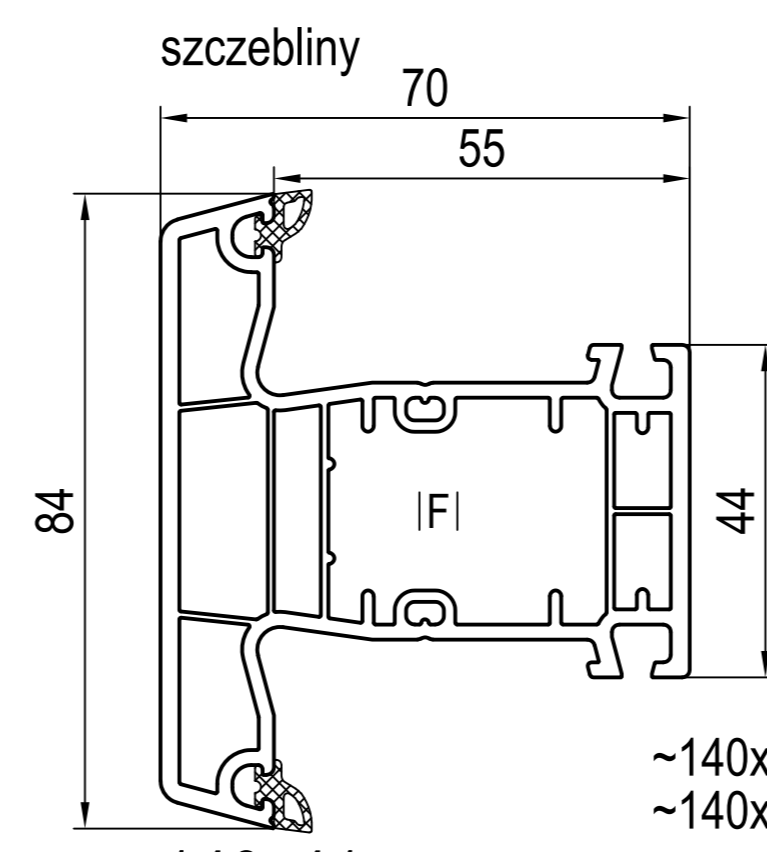

profile główne

■ 140x90 NORD-LINE (CL)
IFI 249190
IZI 646193

■ 140x99 NORD-LINE (HL)
ICI 640199
IDI 647191 ~140x90 ...
IFI 249198

■ 140x98 NORD-LINE (HL)
IDI 647191 ~140x90 ...
IFI 249198

■ 140x94 NORD-LINE (CL)
IFI 249194, 249204
NIJI 642230, 642232, 642233

■ 140x93 NORD-LINE (SL)
IAI 642300
IFI 249192

■ 140x95 NORD-LINE (SL)
IAI 642300
IFI 249195

■ 140x41 IDEAL 4000 (CL)
IAI 640301, 640311, 640320
IDI 647131, 649131, 647132 ~140x4x ...
IDI 647101, 649101, 647102 ~140x4x ...
IDI 620046 ~uniwersalny
IFI 229098, 229100, 229101

profile dodatkowe

dodatki

IAI podkładki do szklenia

ICI zaślepki

IDI łączniki
IDI łączniki bez kolnierzy
P-plastikowy

IDI 647191
-> 140x98,
140x99
ICI 640906
~140x90 ...

IDI 649131 P
IDI 649101 P
IDI 647131
IDI 647101
-> 140x41,
140x47
ICI 640900
~140x4x ...
~140x93
~140x95

IDI 647132
IDI 647102
-> 140x41,
140x47
ICI 640900
~140x4x ...
~140x93
~140x95

IDI 620046 P
~35x20x1000mm
-> 120x41, 120x45,
140x41, 140x47,
170x41
~uniwersalny

IFI wzmocnienia (...) = lx

IGI elementy mocujące