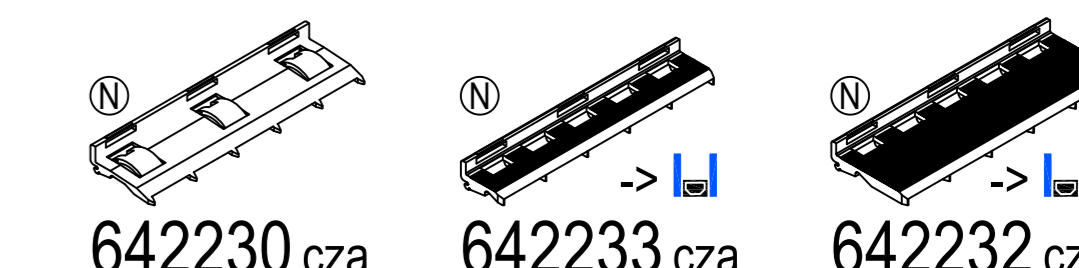

659939
-> 120101

IJI wklejana szyba
-> 140x94

H [mm] 640033 cze 3
H [mm] 640034 zó 4
H [mm] 640012 bi 12
H [mm] 640013 cze 13

H [mm] 640015 bi 12
H [mm] 640019 zó 14

642230 cza
642233 cza
642232 cza

OII elementy pomocnicze