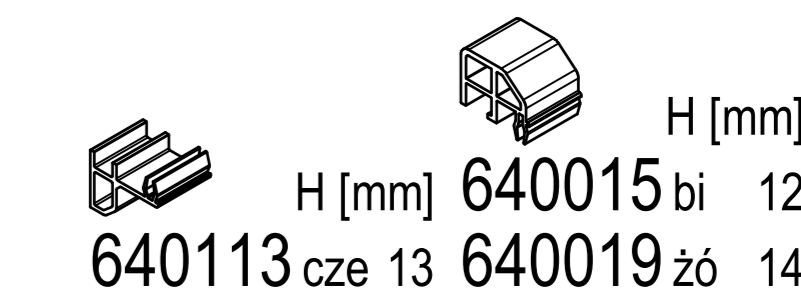

H [mm] 640033 cze 3
H [mm] 640034 zó 4
H [mm] 640012 bi 12
H [mm] 640013 cze 13

642230 cza
642233 cza
642232 cza