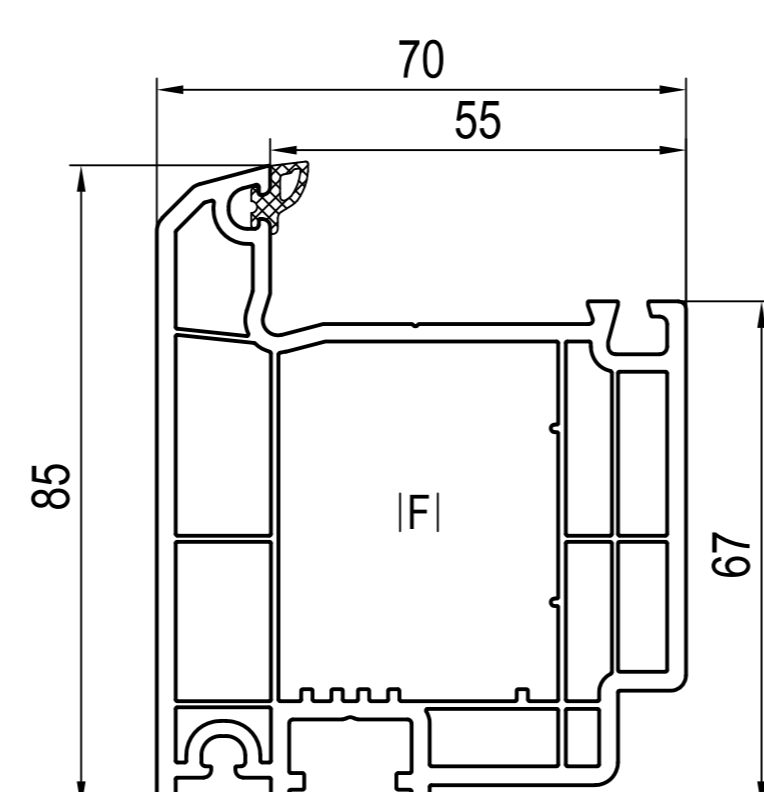

profile główne

■ 140x90 NORD-LINE (CL)
IFI 249190
IZI 646193

■ 140x99 NORD-LINE (HL)
ICI 640199
IDI 647191 ~140x90 ...
IFI 249198

■ 140x98 NORD-LINE (HL)
IDI 647191 ~140x90 ...
IFI 249198

■ 140x94 NORD-LINE (CL)
IFI 249194, 249204
NIJI 642230, 642232, 642233

■ 140x93 NORD-LINE (SL)
IAI 642300
IFI 249192

■ 140x95 NORD-LINE (SL)
IAI 642300
IFI 249195

■ 140x41 IDEAL 4000 (CL)
IAI 640301, 640311, 640320
IDI 647131, 649131, 647132 ~140x4x ...
IDI 647101, 649101, 647102 ~140x4x ...
IDI 620046 ~uniwersalny
IFI 229098, 229100, 229101

profile dodatkowe

dodatki

IAI podkładki do szklenia

ICI zaślepki

IDI łączniki
IDI łączniki bez kolnierzy
P-plastikowy

IDI 647191
-> 140x98,
140x99
ICI 640906
~140x90 ...

IDI 649131 P
IDI 649101 P
IDI 647131
IDI 647101
-> 140x41,
140x47
ICI 640900
~140x4x ...
~140x93
~140x95

IDI 647132
IDI 647102
-> 140x41,
140x47
ICI 640900
~140x4x ...
~140x93
~140x95

IDI 620046 P
~35x20x1000mm
-> 120x41, 120x45,
140x41, 140x47,
170x41
~uniwersalny

IFI wzmocnienia (...) = lx

IGI elementy mocujące