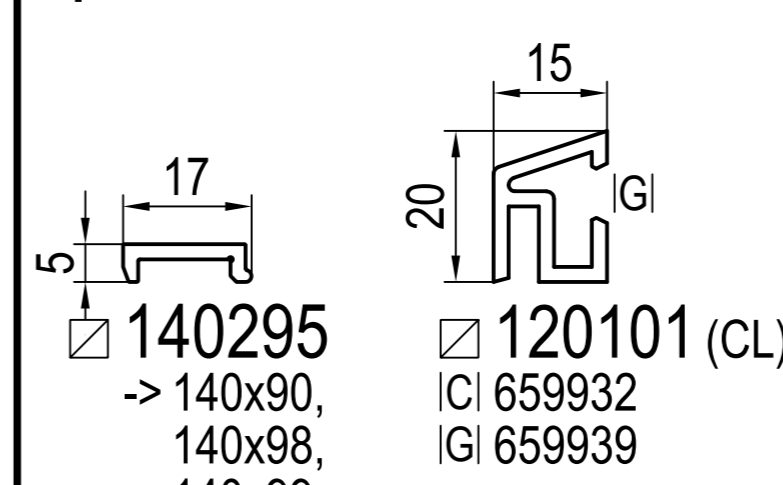

profile dodatkowe